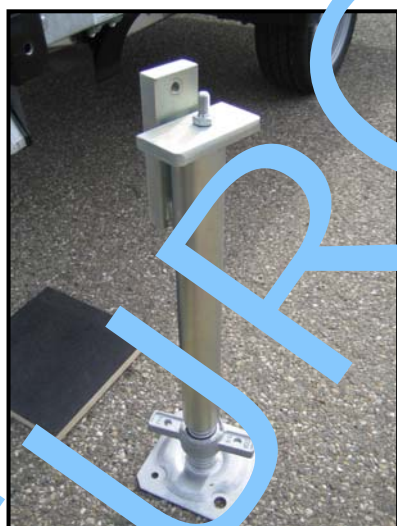

Site internet : www.europodium.com – www.europodiumshop.com – www.alphastage.com

NOTICE DE MONTAGE

« PRO 13 - Surface 13.50 m »

1- Mise en place de la remorque.

2- Descendre la roue jockey au maximum. Mise en place des deux stabilisateurs arrières et remonter la roue jockey pour installer les deux stabilisateurs avant.