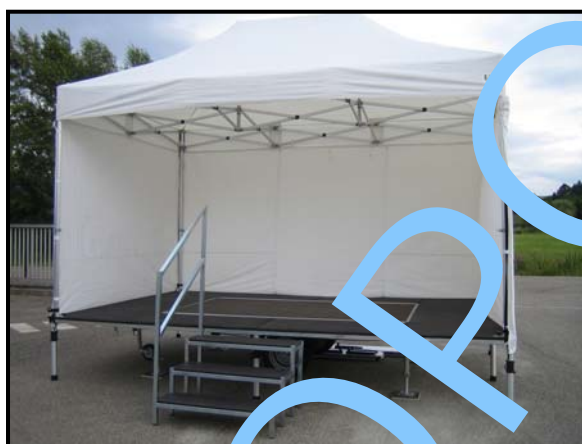

11- Mise en place des escaliers.