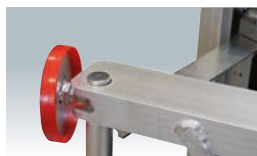

Garde-corps / Handrail

Bridage garde-corps /
Handrail fixation

Poignée / Handle

Patin de mise à niveau / Leveling base

Tirette / Pull

ACCESSOIRES EURO PAC®

Accessoires pour praticables / Accessories for stage deck

Chariot roulant pour praticable / Trolley

Chariot de transport / Trolley

Accessoires pour praticables à pieds fixes / Accessories for stage deck

Pieds télescopiques réglables /
Telescopic feet
de 0,80 à 1,39 par tranche de 3 mm
de 0,58 à 0,96 par tranche de 3 mm