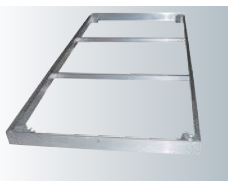

Cadre aluminium /
Aluminium frame