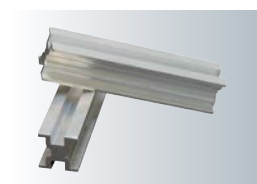

Profilé de jonction / Joiner