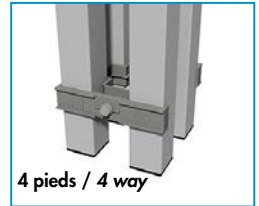

avec répartiteur de charge /
with rubber
section 55 x 55 mm :
20 / 40 / 60 / 80 / 100 /
120 / 140 / 150 cm
section 60 x 60 mm :
20 / 40 / 60 / 80 / 100 /
120 / 140 / 160 / 180 /
200 cm

Pieds télescopiques /
Telescopic feet

avec répartiteur de charge /
with rubber
section 55 x 55 mm :
40-60 cm / 60-100 cm
80-140 cm / 100-160 cm
140-200 cm
section 60 x 60 mm :
40-60 cm / 60-100 cm
80-140 cm / 100-160 cm
120-200 cm

Pieds de nivelage /
Height Adjustable Legs

Compense les hauteurs
jusqu'à 35 mm /
adjustment up to 35mm
section 55 x 55 mm
section 60 x 60 mm

Connecteur de pieds /
Platform Connectors

2 pieds / 2 way

4 pieds / 4 way

Modules d'assemblage / Podium Connectors