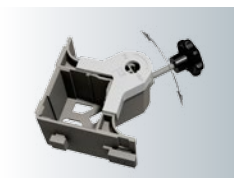

Finition du plancher outdoor

Finition du plancher indoor

ERGO trend

Caractéristiques / Spécifications

Praticable / Stage deck dimensions • 2,00 x 1,00 m

Autres dimensions standards disponibles / Other standard dimensions available

• 2,00 x 0,50 m • 1,50 x 0,50 m • 1,00 x 1,00 m • 1,00 x 0,50 m

(Autres dimensions et formes, nous consulter)

Praticable triangulaire / Triangle stage deck 2,00 x 1,00 - 1,00 x 1,00 m

Hauteur / Height 9 cm

Charge mobile verticale / Vertical working load 510 KG/M² (5,0 kN/M²)

Charge mobile horizontale / Horizontal working load
1/10 de la charge mobile verticale

Charge d'essai verticale / Vertical testing load 867 Kg/M² (8,5 kN/M²)

Charge d'essai horizontale / Horizontal test load
1/10 de la charge d'essai Horizontale

Plancher outdoor / Contreplaqué marin CTBX marron foncé multiplis 22 mm
Outdoor plywood avec film phénolique anti-dérapant /

Non Slip CTBX dark brown plywood 22 mm

Plancher indoor / Contreplaqué brut multiplis 22 mm (à traiter)
Indoor plywood Core board plywood 22 mm (to be treated)

Certification TÜV conformément au programme tests EK5/AK1 11-01.1:2012

(M 02/14) en tenant compte des normes suivantes : DIN 13814, 4112, 1055, 15921 (en projet) - Classement au feu M3 / Fireproof classification M3

Accessoires disponibles / Available accessories : page 59