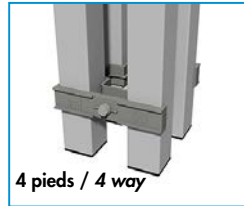

avec répartiteur de charge /
with rubber
section 55 x 55 mm :
20 / 40 / 60 / 80 / 100 /
120 / 140 / 150 cm
section 60 x 60 mm :
20 / 40 / 60 / 80 / 100 /
120 / 140 / 160 / 180 /
200 cm

Pieds télescopiques /
Telescopic feet

avec répartiteur de charge /
with rubber
section 55 x 55 mm :
40-60 cm / 60-100 cm
80-140 cm / 100-160 cm
140-200 cm
section 60 x 60 mm :
40-60 cm / 60-100 cm
80-140 cm / 100-160 cm
120-200 cm

Pieds de nivelage /
Height Adjustable Legs

Compense les hauteurs
jusqu'à 35 mm /
adjustment up to 35mm
section 55 x 55 mm
section 60 x 60 mm

Connecteur de pieds /
Platform Connectors

2 pieds / 2 way

4 pieds / 4 way

Modules d'assemblage / Podium Connectors