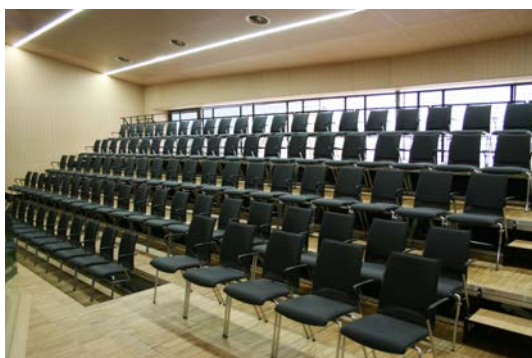

HUB SUPPORT

- Thanks to the support by eight gas pressure springs, a tensile force of merely 8 kg per person is required to move the stationary platform from the "0 position" (level with ground) to the desired stage height.

STRUCTURE DE SUPPORT

- Une combinaison de profilés en aluminium et de construction à ciseaux en acier en forme de Y.
- Des pièces en zinc moulé sous pression pour une unité au fonctionnement extrêmement facile et durable.
- À fixer au sol par vissage.
- Profondeur de fosse de moins de 18 cm.
- Nivelable pour réaliser une surface plane à hauteur du sol de la salle.
- Réglage de la hauteur : 20, 40, 60, 80 cm, 16 2/3 cm pour théâtre bord supérieur du plancher fini (OKFF), hauteurs spéciales possibles.

SUBSTRUCTURE

- A combination of aluminium profile and y-scissor leg construction.
- High quality die cast parts for an extremely smooth running and durable unit.
- For permanent screwing into the ground.
- Depth of hole: Less than 18 cm required.
- Can be levelled out to create a flush surface to the hall floor.
- Height adjustment: 20, 40, 60, 80 cm, 16 2/3 cm Theatre incline upper edge finished floor, special heights possible.