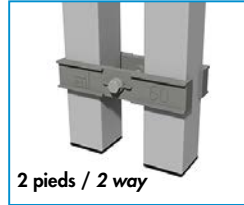

Compense les hauteurs
jusqu'à 35 mm /
adjustment up to 35mm
section 55 x 55 mm
section 60 x 60 mm

Connecteur de pieds /
Platform Connectors