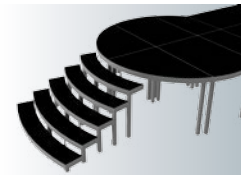

Finition du plancher outdoor

Finition du plancher indoor

Cintrage du profilé / Profile bending

ERGO flex

Caractéristiques / Spécifications

Praticable / Stage deck dimensions	• 2,00 x 1,00 m
Autres dimensions standards disponibles / Other standard dimensions available	
• 2,00 x 0,50 m • 1,50 x 0,50 m • 1,00 x 1,00 m • 1,00 x 0,50 m	
(Autres dimensions et formes, nous consulter)	
Praticable triangulaire / Triangle stage deck	2,00 x 1,00 - 1,00 x 1,00 m
Hauteur / Height	9 cm
Charge mobile verticale / Vertical working load	510 KG/M ² (5,0 kN/M ²)
Charge mobile horizontale / Horizontal working load	1/10 de la charge mobile verticale
Charge d'essai verticale / Vertical testing load	867 Kg/M ² (8,5 kN/M ²)
Charge d'essai horizontale / Horizontal test load	1/10 de la charge d'essai Horizontale
Plancher outdoor / Outdoor plywood	Contreplaqué marin CTBX marron foncé multiplis 22 mm avec film phénolique anti-dérapant / Non Slip CTBX dark brown plywood 22 mm
Plancher indoor / Indoor plywood	Contreplaqué brut multiplis 22 mm (à traiter) Core board plywood 22 mm (to be treated)
Certification TÜV conformément au programme tests EK5/AK1 11-01.1:2012 (M 02/14) en tenant compte des normes suivantes : DIN 13814, 4112, 1055, 15921 (en projet) - Classement au feu M3 / Fireproof classification M3	

Accessoires disponibles / Available accessories : page 59

ACCESSOIRES GAMME ERGO

Escaliers et rampes / Stairs & handrails

Escalier version praticable /
Podium Steps

Marche /step	Hauteur de scène /stage high	Longueur x Profondeur /Length x Depth
1	40 cm	1000 x 300 mm
2	60 cm	1000 x 600 mm
3	80 cm	1000 x 900 mm
4	100 cm	1000 x 1200 mm
5	120 cm	1000 x 1500 mm
6	140 cm	1000 x 1800 mm
7	160 cm	1000 x 2100 mm

avec répartiteur de charge /
with rubber
section 48,3 x 3,0 mm
20 / 40 / 60 / 80 / 100 /
120 / 140 / 150 cm €

Autres dimensions disponibles
sur demande / Other sizes
upon request

Piètement tube carré /
Square legs