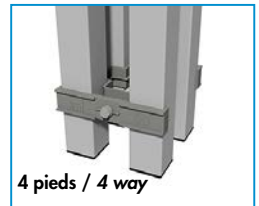

avec répartiteur de charge /
with rubber
section 55 x 55 mm :
20 / 40 / 60 / 80 / 100 /
120 / 140 / 150 cm
section 60 x 60 mm :
20 / 40 / 60 / 80 / 100 /
120 / 140 / 160 / 180 /
200 cm

Pieds télescopiques /
Telescopic feet

avec répartiteur de charge /
with rubber
section 55 x 55 mm :
40-60 cm / 60-100 cm
80-140 cm / 100-160 cm
140-200 cm
section 60 x 60 mm :
40-60 cm / 60-100 cm
80-140 cm / 100-160 cm
120-200 cm

Pieds de nivelage /
Height Adjustable Legs

Compense les hauteurs
jusqu'à 35 mm /
adjustment up to 35mm
section 55 x 55 mm
section 60 x 60 mm

Connecteur de pieds /
Platform Connectors

2 pieds / 2 way

4 pieds / 4 way

Modules d'assemblage / Podium Connectors