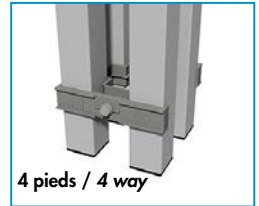

Pieds télescopiques /  
Telescopic feet

avec répartiteur de charge /  
with rubber  
**section 55 x 55 mm :**  
40-60 cm / 60-100 cm  
80-140 cm / 100-160 cm  
140-200 cm  
**section 60 x 60 mm :**  
40-60 cm / 60-100 cm  
80-140 cm / 100-160 cm  
120-200 cm

Pieds de nivelage /  
Height Adjustable Legs

Compense les hauteurs  
jusqu'à 35 mm /  
adjustment up to 35mm  
**section 55 x 55 mm**  
**section 60 x 60 mm**

Connecteur de pieds /  
Platform Connectors

2 pieds / 2 way

4 pieds / 4 way