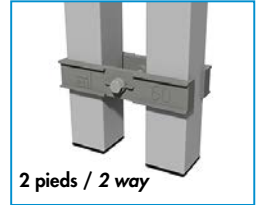

Piètement tube carré /  
Square legs

avec répartiteur de charge /  
with rubber  
**section 55 x 55 mm :**  
20 / 40 / 60 / 80 / 100 /  
120 / 140 / 150 cm  
**section 60 x 60 mm :**  
20 / 40 / 60 / 80 / 100 /  
120 / 140 / 160 / 180 /  
200 cm

Pieds télescopiques /  
Telescopic feet

avec répartiteur de charge /  
with rubber  
**section 55 x 55 mm :**  
40-60 cm / 60-100 cm  
80-140 cm / 100-160 cm  
140-200 cm  
**section 60 x 60 mm :**  
40-60 cm / 60-100 cm  
80-140 cm / 100-160 cm  
120-200 cm

Pieds de nivelage /  
Height Adjustable Legs

Compense les hauteurs  
jusqu'à 35 mm /  
adjustment up to 35mm  
**section 55 x 55 mm**  
**section 60 x 60 mm**

Connecteur de pieds /  
Platform Connectors