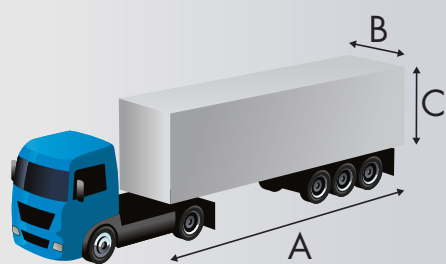

2 niveaux de
80 m²

6 personnes - 6 heures / 6 persons - 6 hours

Capacité accueil 45 personnes sur le toit
+ 1 écran 6 x 4 m

ALPHASTAGE® 80/2

Remorque / Trailer

Longueur (A) / Length	13,60 m
Largeur (B) / Width	2,55 m
Hauteur (C) / Height	4 m
Poids / Weight	34 T
Essieux / Axle	3
Signalisation / Electronical road signs	CE

Coffres traversant à clé / Crossing box with key

Toiture / Roof

Longueur x Largeur / Length x Depth	10 x 8 m
Cap. de charge répartie / Distributed load capacity	6 T + 45 personnes sur le toit + 1 écran 6 x 4 m / + 45 people on the roof + 1 screen 6 x 4 m
Clearance / Clearance	6 m
Type / Material	Dur / Hard
Capacité de charge ailes de son / PA sound load capacity	2 x 3 T
Écran plein jour / Video screen	6 x 4 m / 3 T