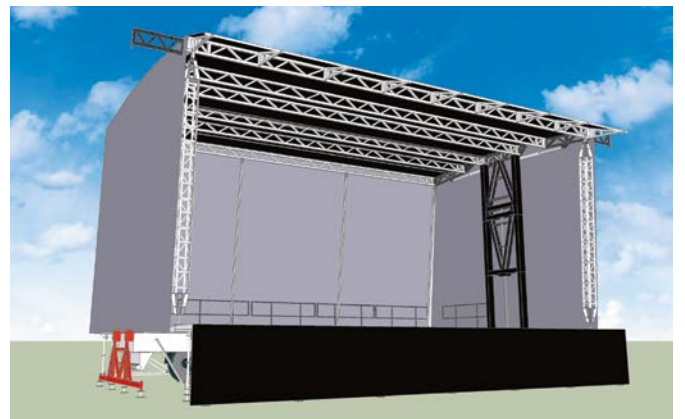

ALPHASTAGE® 120

Possibilité de marquage / Covering possibility