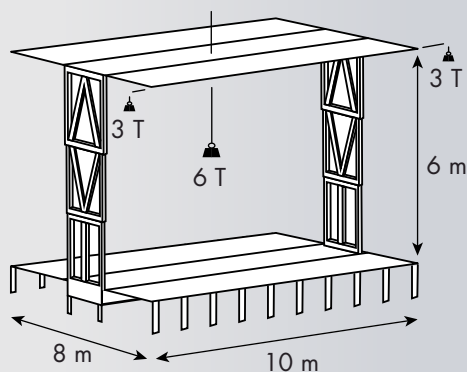

2 niveaux de
80 m²

6 personnes - 6 heures / 6 persons - 6 hours

Capacité accueil 45 personnes sur le toit
+ 1 écran 6 x 4 m

ALPHASTAGE® 80/2

Remorque / Trailer

Longueur (A) / Length	13,60 m
Largeur (B) / Width	2,55 m
Hauteur (C) / Height	4 m
Poids / Weight	34 T
Essieux / Axle	3
Signalisation / Electronical road signs	CE

Plancher / Stage Floor

Longueur x Largeur / Length x Depth	10 x 8 m
Haut. plancher sol / Stage floor height	1,40 / 2 m
Résistance / Floor resistance	500 Kg/m ²
Surface / Size	80 m ²
Type / Material	Contre plaqué marin anti-dérapant marron foncé / Dark brown slip-proof marin plywood

Coffres traversant à clé / Crossing box with key

Toiture / Roof

Longueur x Largeur / Length x Depth	10 x 8 m
Cap. de charge répartie / Distributed load capacity	6 T + 45 personnes sur le toit + 1 écran 6 x 4 m / + 45 people on the roof + 1 screen 6 x 4 m
Clearance / Clearance	6 m
Type / Material	Dur / Hard
Capacité de charge ailes de son / PA sound load capacity	2 x 3 T
Écran plein jour / Video screen	6 x 4 m / 3 T